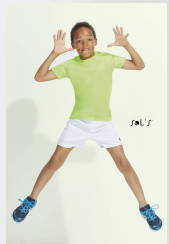

CARACTERISTIQUES

SPORTY KIDS
01166